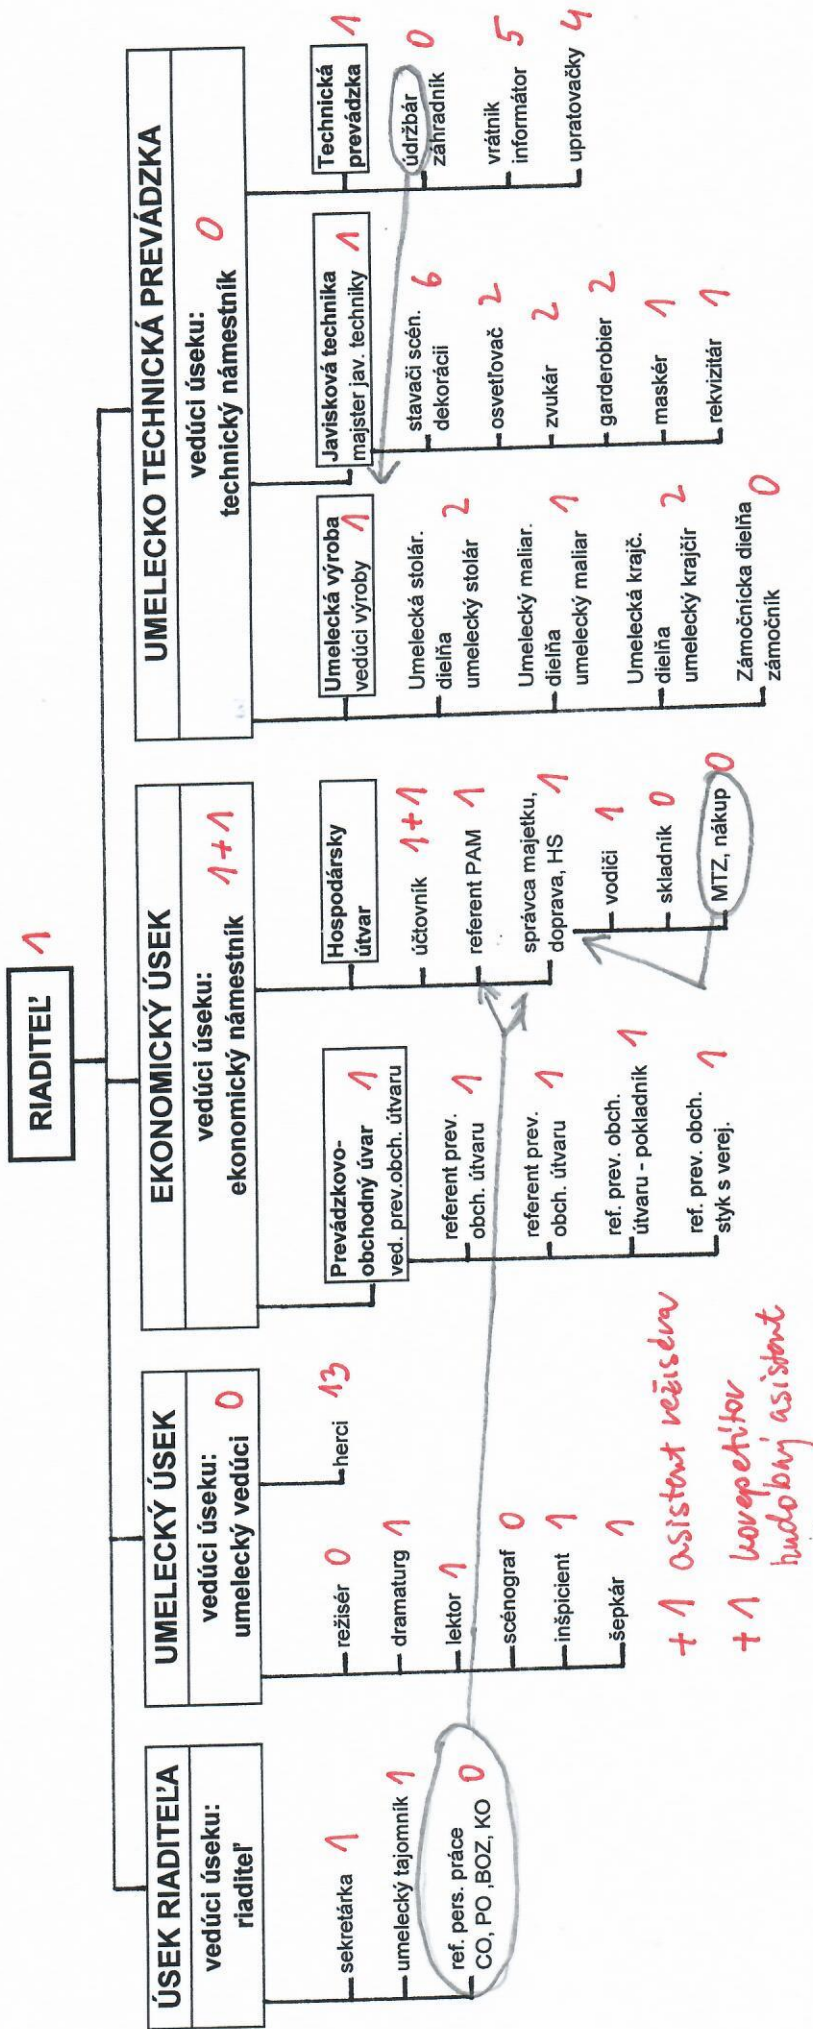

ORGANIZAČNÁ SCHÉMA

Jókaiho divadla v Komárne - Komáromi Jókai Színház

Σ 65